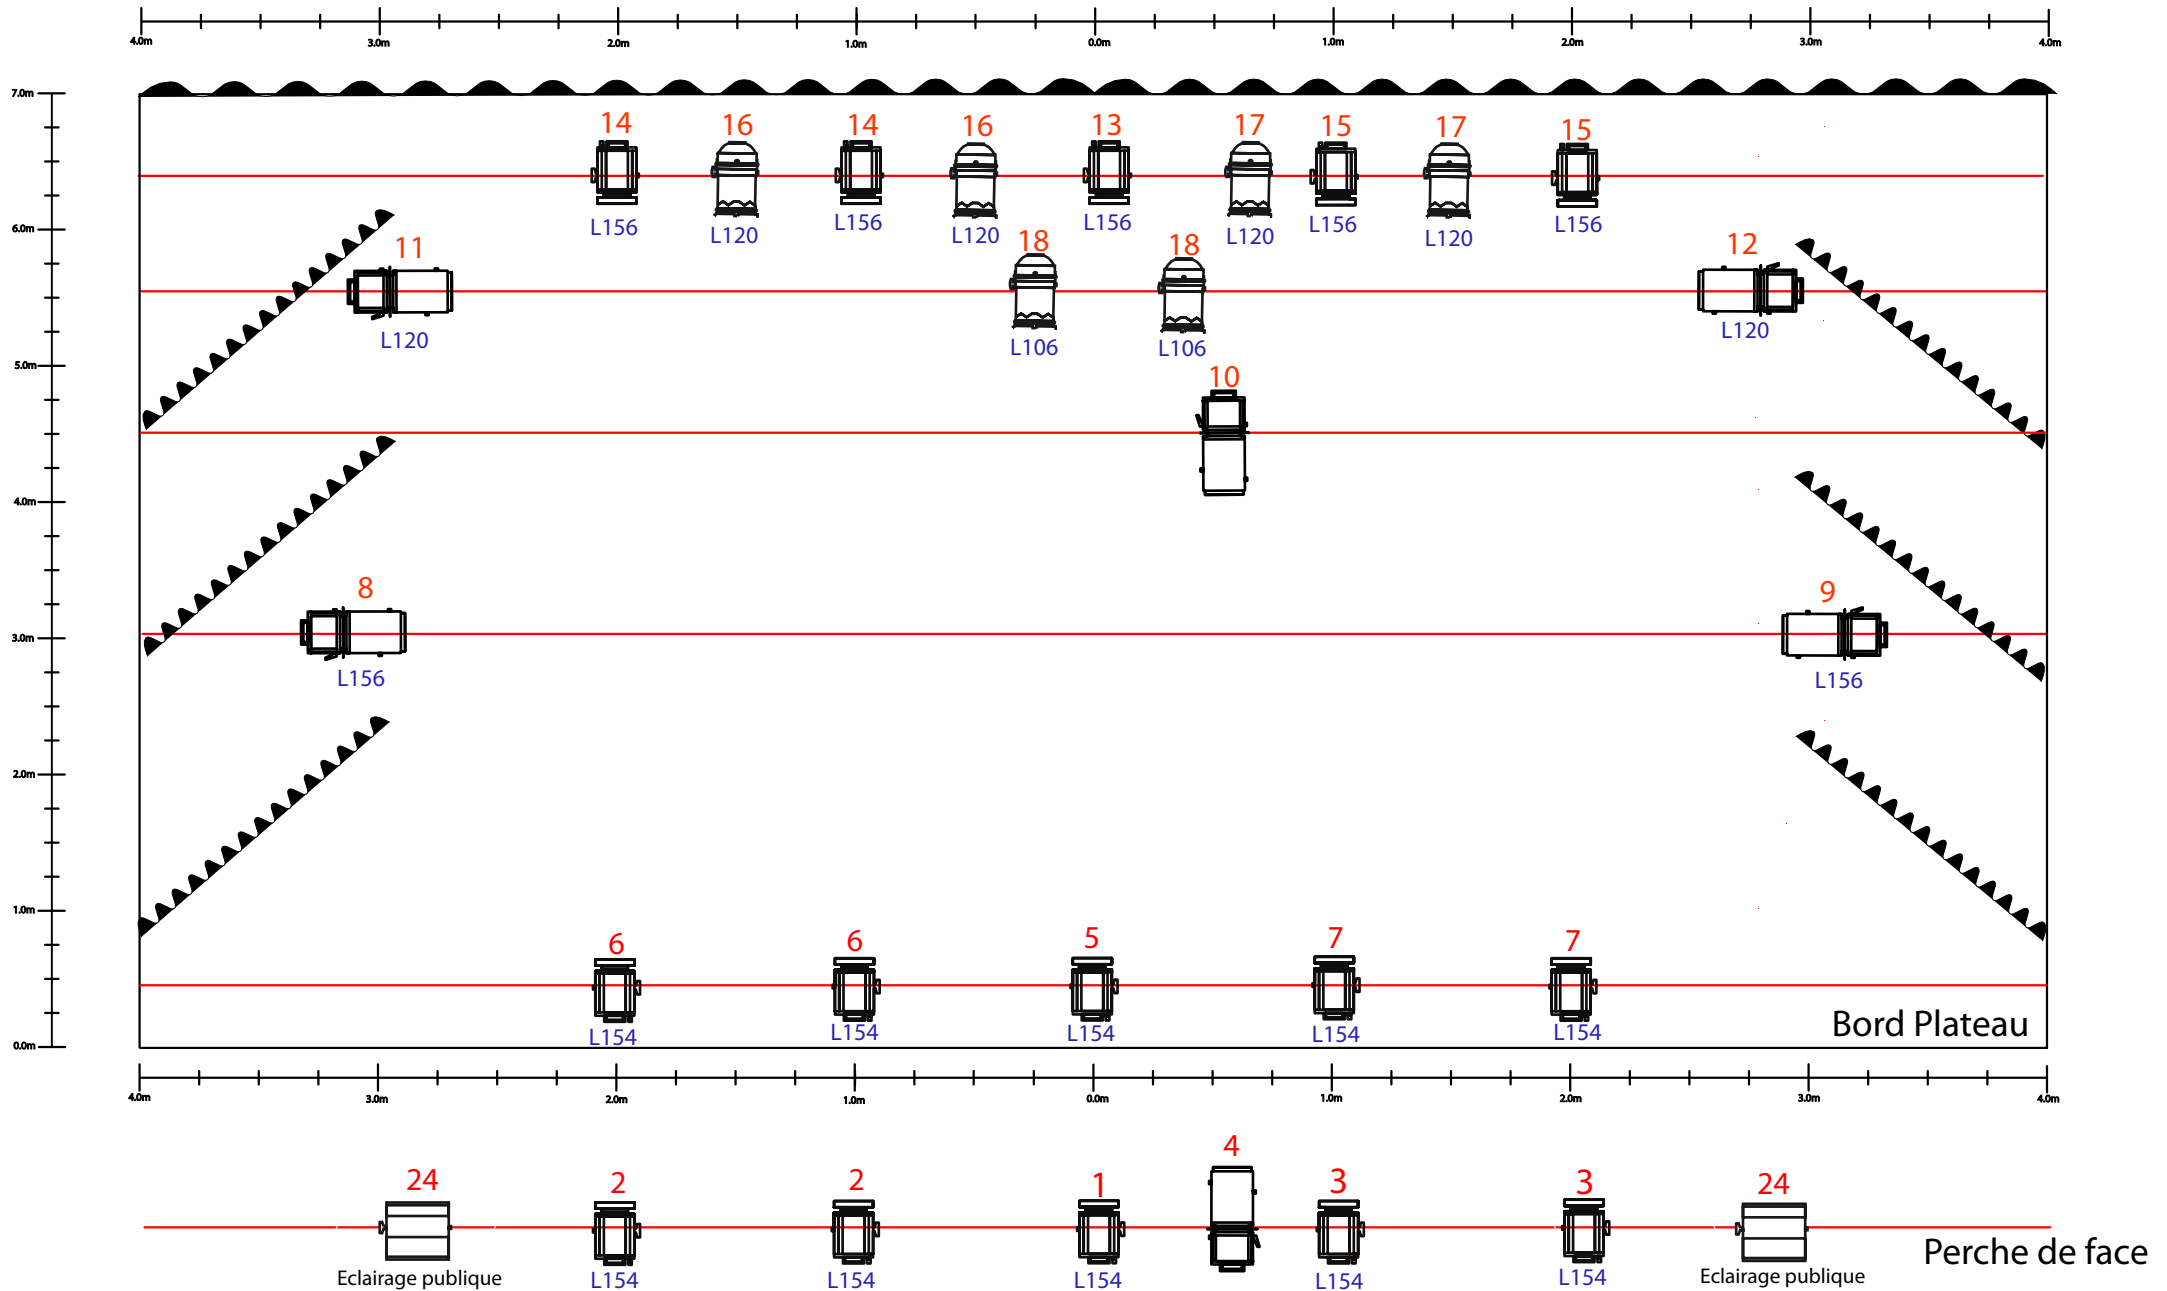

Plan feu Emma

Legende

-  15 PC 1KW OU 15 Fresnel
-  6 Découpes 1 Kw
-  6 Par CP62 (MEDIUM)

Contacte

Borrego Juan José

E-Mail jj.borrego@hotmail.com

Celulaire Belgique +32 479 74 23 64

Celulaire Canada +1 438 985 2364