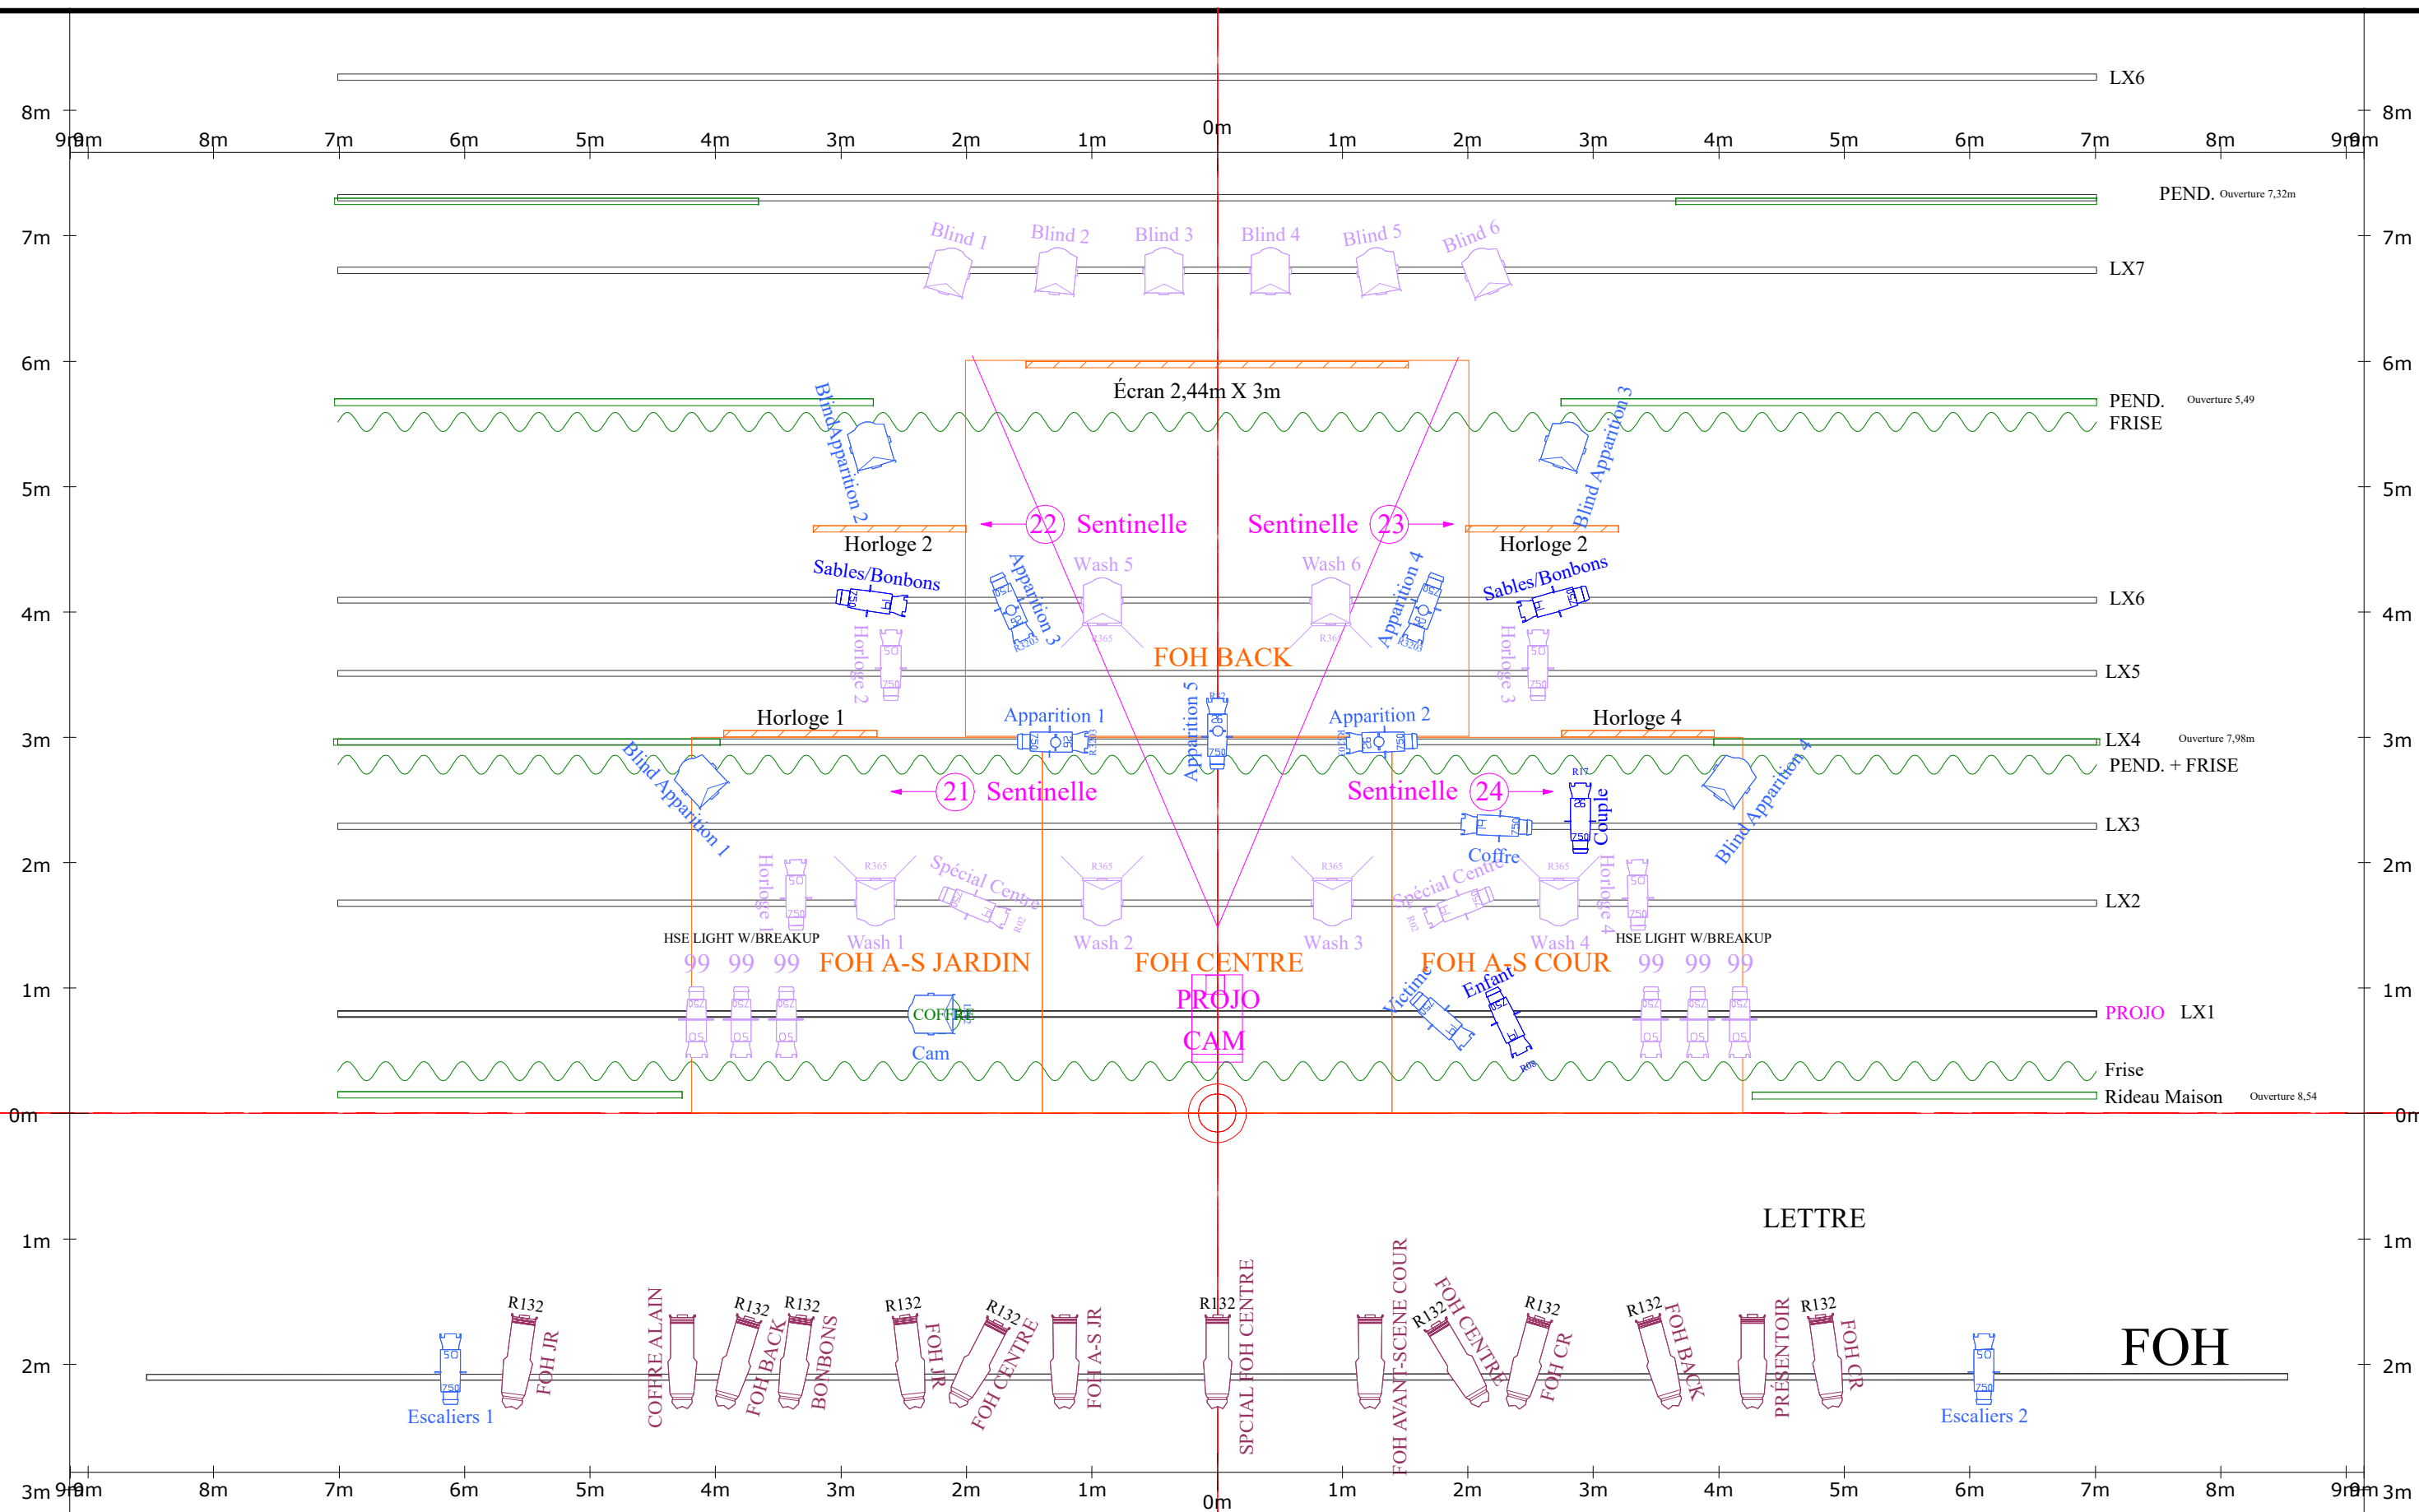

La mémoire du temps

SHOW DESIGNER
Lorianne Foisy

LIGHTING DIRECTOR
Lorianne Foisy

PRODUCER
Alain Choquette

FINAL

Update:

Aug/13/22

Drawings:

Lorianne Foisy

LX-ALL

03