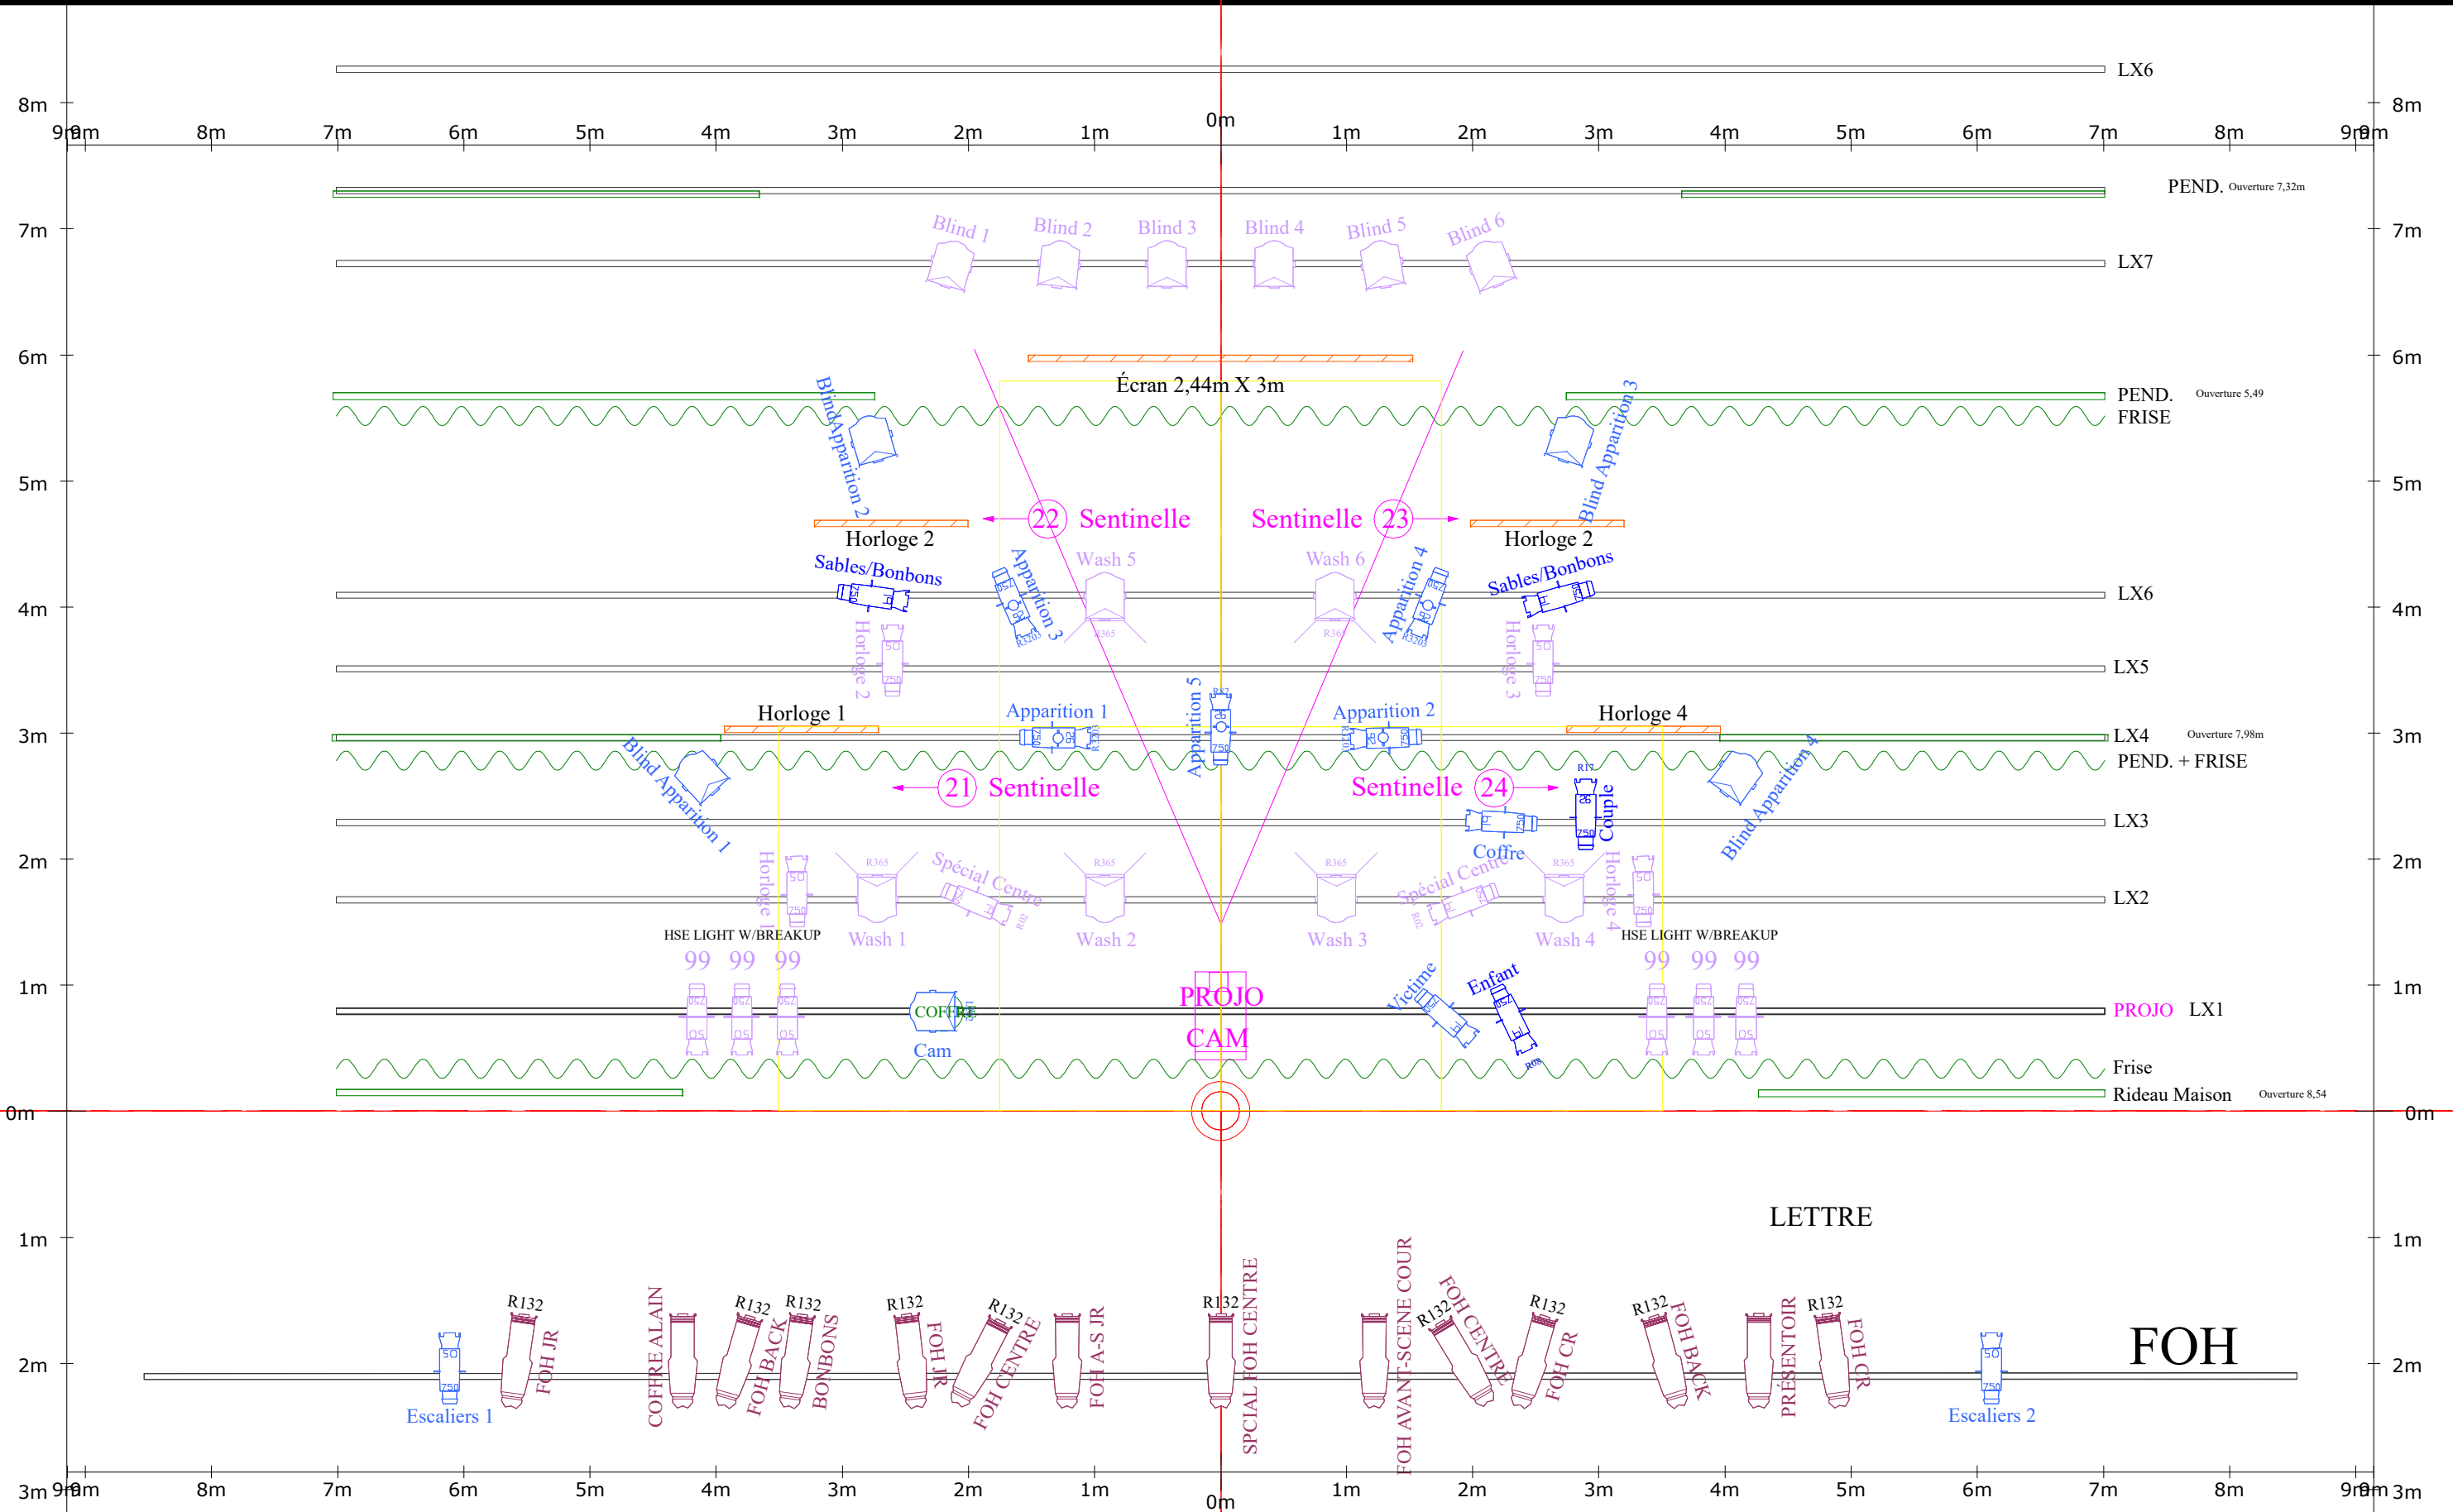

La mémoire du temps

SHOW DESIGNER
Lorianne Foisy

LIGHTING DIRECTOR
Lorianne Foisy

PRODUCER
Alain Choquette

FINAL

Update: Aug/13/22
Drawings: Lorianne Foisy

LX-ALL

03

La mémoire du temps

SHOW DESIGNER
Lorianne Foisy

LIGHTING DIRECTOR
Lorianne Foisy

PRODUCER
Alain Choquette

FINAL

Update:

Aug/13/22

Drawings:

La mémoire du temps

SHOW DESIGNER
Lorianne Foisy

LIGHTING DIRECTOR
Lorianne Foisy

PRODUCER
Alain Choquette

FINAL

Update: Aug/13/22

Drawings: Lorianne Foisy

INFO