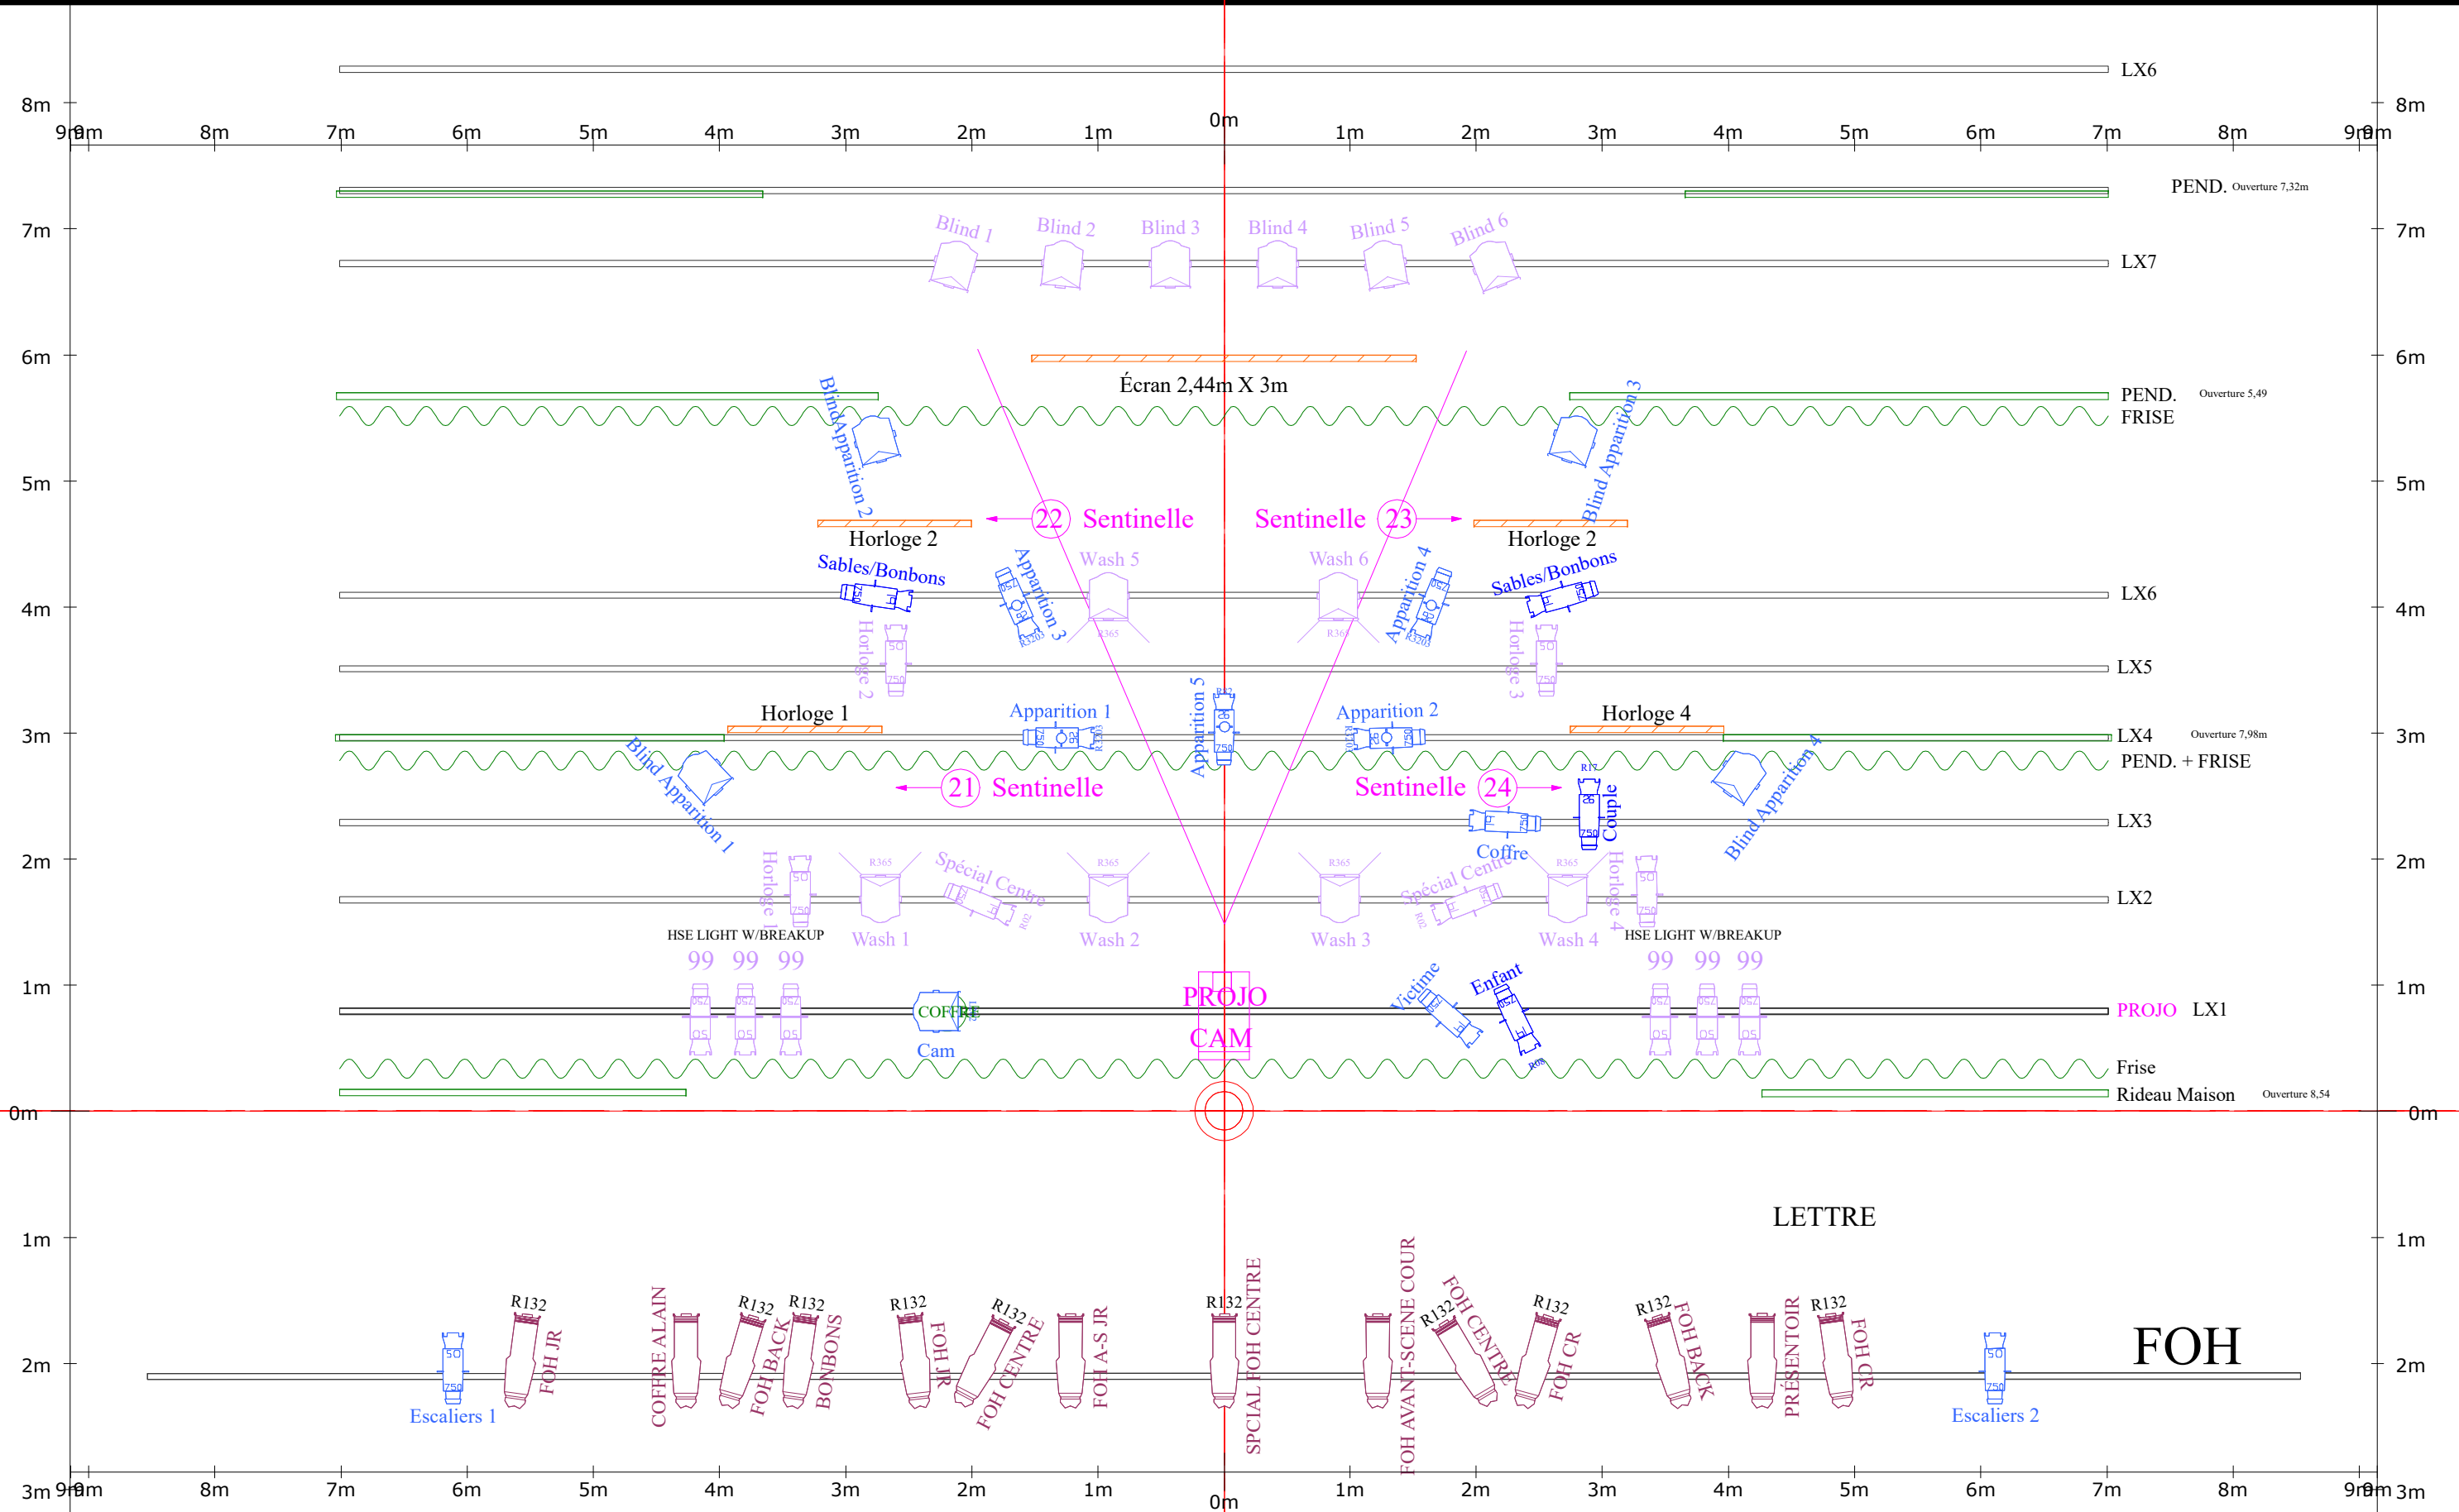

La mémoire du temps

SHOW DESIGNER
Lorianne Foisy

LIGHTING DIRECTOR
Lorianne Foisy

PRODUCER
Alain Choquette

FINAL

Update: Aug/13/22
Drawings: Lorianne Foisy

LX-ALL

03

La mémoire du temps

SHOW DESIGNER
Lorianne Foisy

LIGHTING DIRECTOR
Lorianne Foisy

PRODUCER
Alain Choquette

FINAL

Update:

Aug/13/22

Drawings:

La mémoire du temps

SHOW DESIGNER
Lorianne Foisy

LIGHTING DIRECTOR
Lorianne Foisy

PRODUCER
Alain Choquette

FINAL

Update: Aug/13/22

Drawings: Lorianne Foisy

INFO