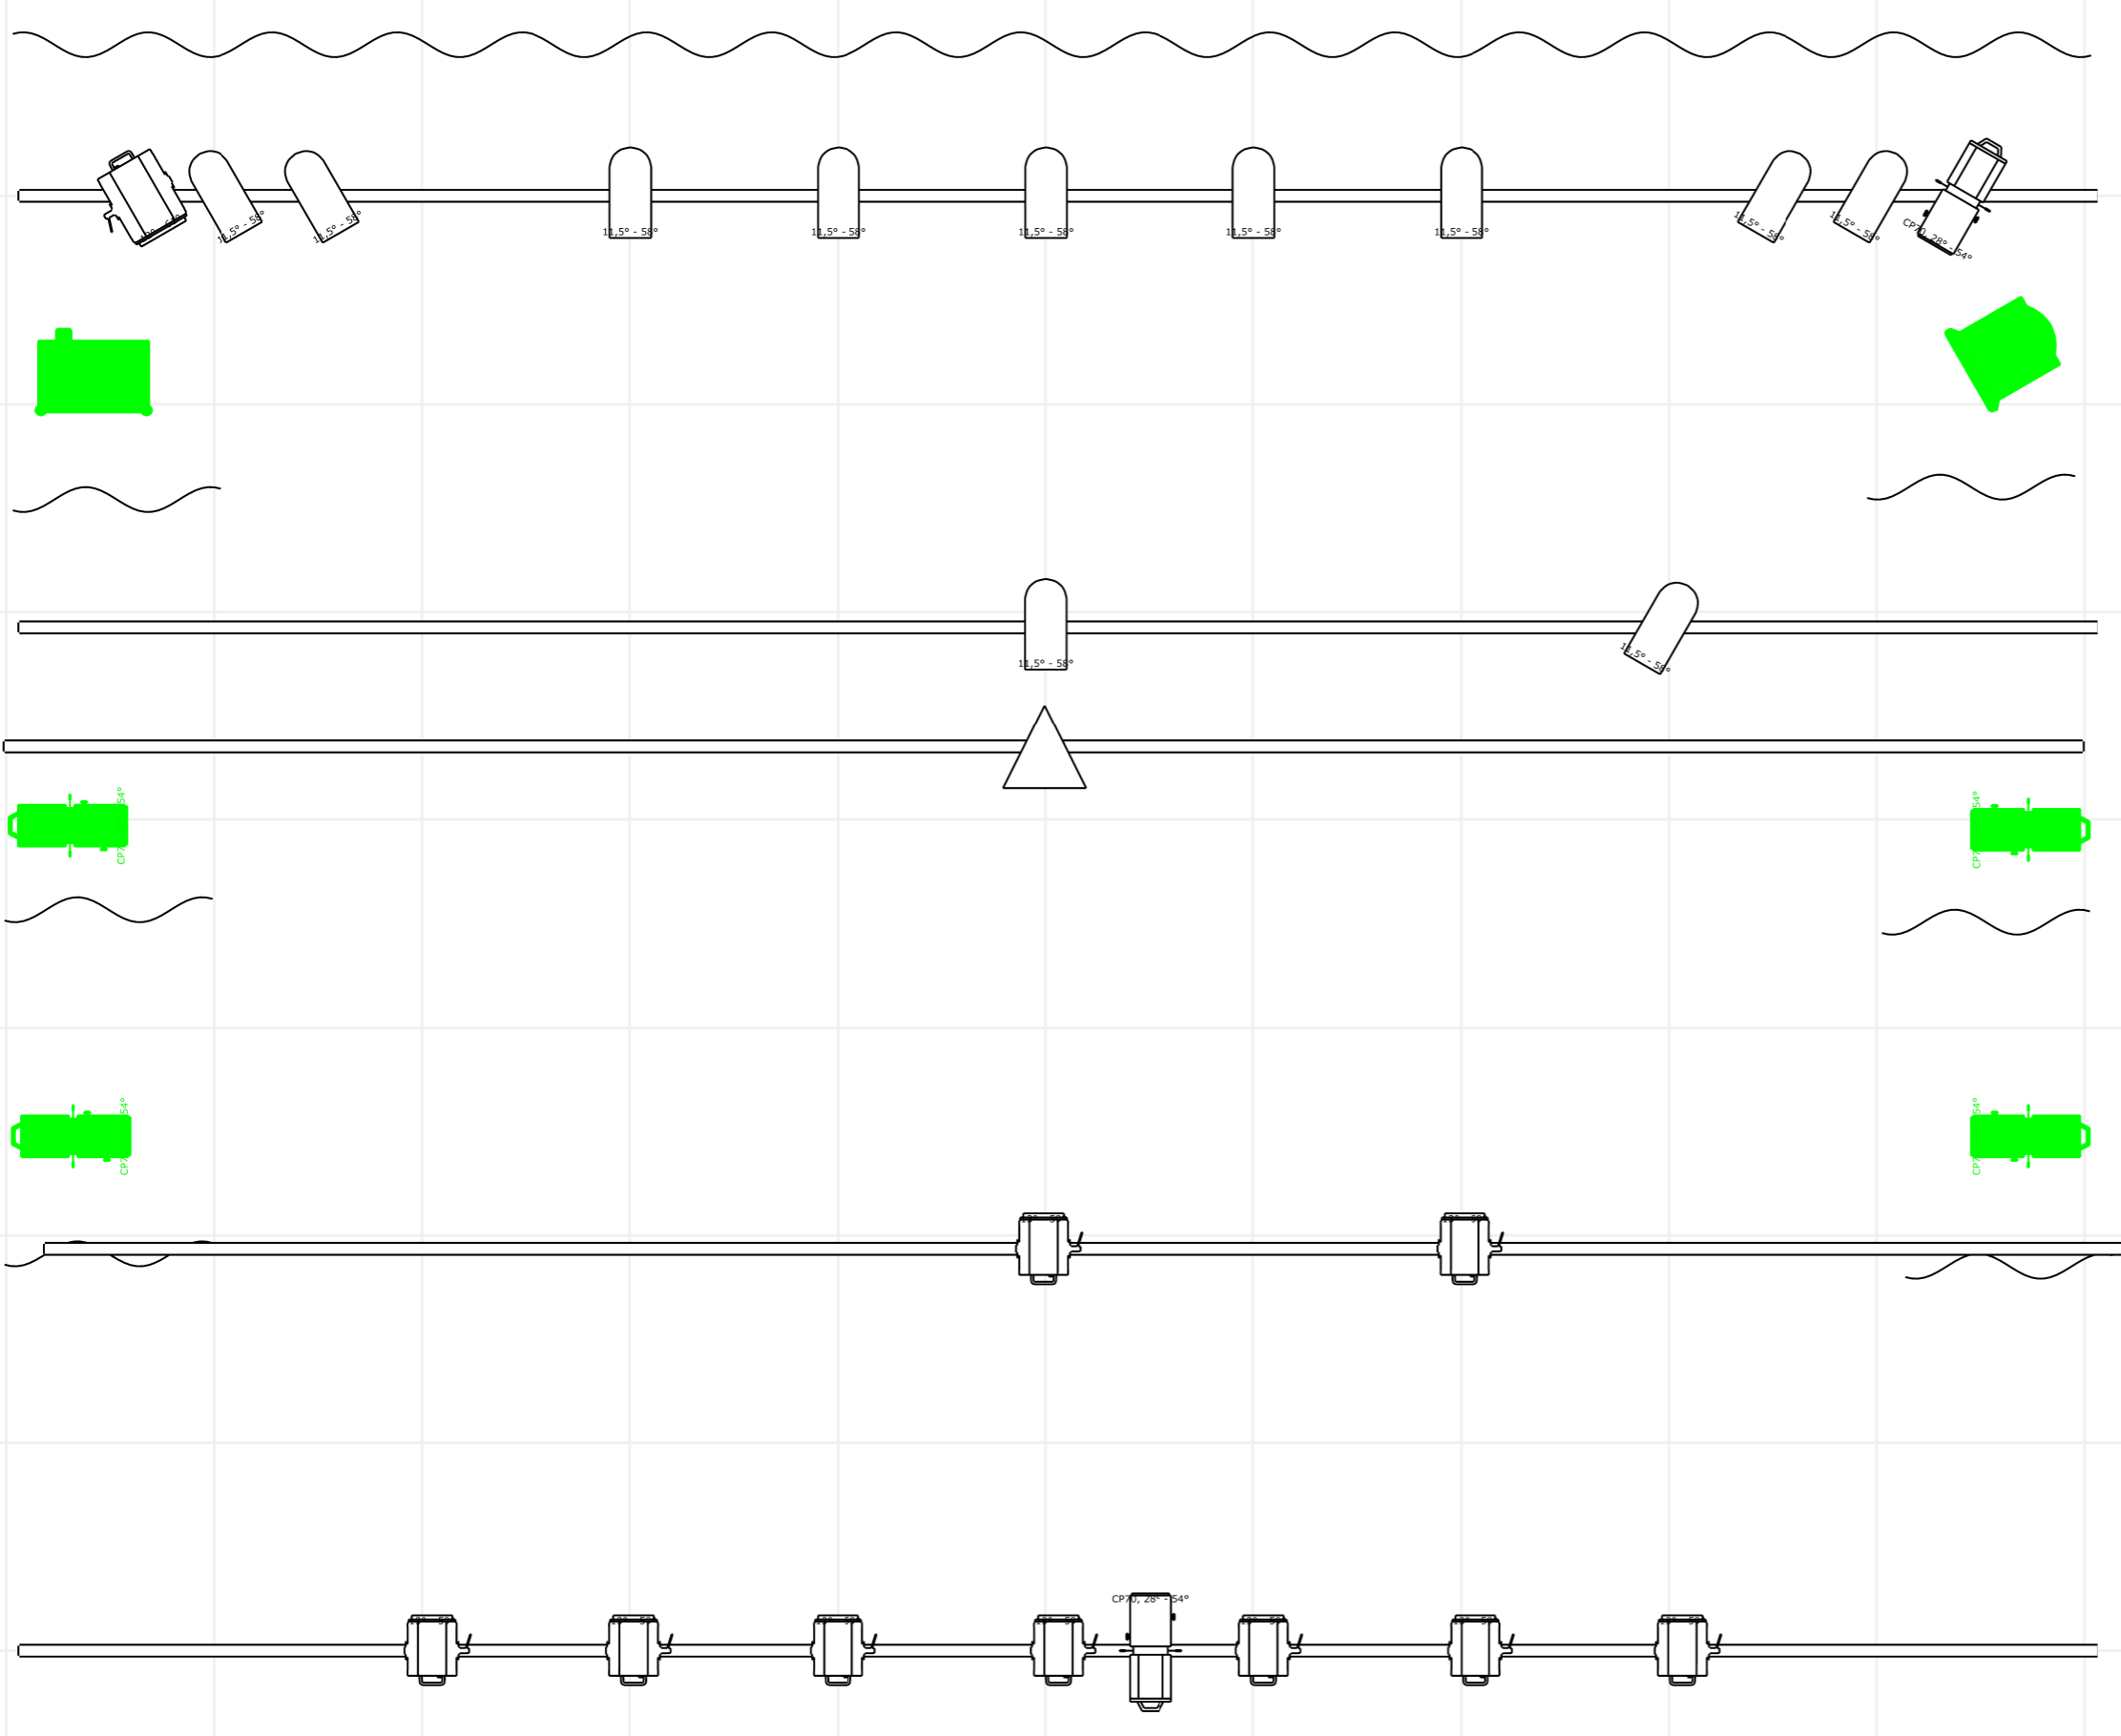

EMMA (2024)  
 Création : KMC  
 Régisseurs :  
 Sébastien Mercial +32 474 45 31 07  
 Nicolas Kluge +32 493 48 79 61

VERT = SOL  
 4 DECOUPES SUR PIED A 1.5M DU SOL  
 1 PC 2kW SUR PLATINE

- Type de matériels
-  Rush Par 2 RGBW Zoom
  -  Europe F 101 (9)
  -  613SX 28°-54° (4)
  -  613SX 28°-54° (2)
  -  Europe F 201 (1)
  -  Incandescent Bulb (1)
  -  BT-Theatre 250EZ (1)
  -  Tour-Hazer II (1)