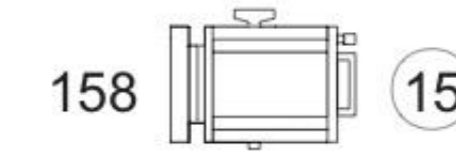

# Le Roman de Renard

GROGUELIN JAMES  
j.groguelin@gmail.com  
06.29.80.64.22

Fond de scène 7 m

Ouverture 8 mètres

-  30 PC 1 kw
-  2 DC 613
-  10 PAR Cp61

25 circuits

1 lecteur MD avec AUTO-PAUSE  
Micros d'ambiance bord plateau