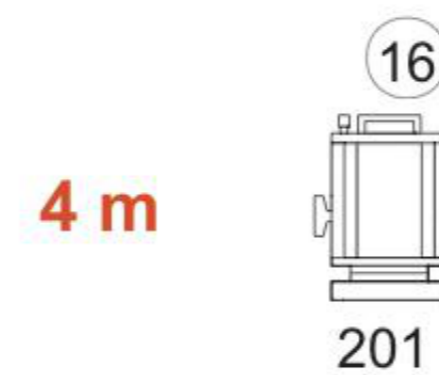

# Le Roman de Renard

GROGUELIN JAMES  
j.groguelin@gmail.com  
06.29.80.64.22

Fond de scène 7 m

Ouverture 8 mètres

-  30 PC 1 kw
-  2 DC 613
-  10 PAR Cp61

25 circuits

1 lecteur MD avec AUTO-PAUSE  
Micros d'ambiance bord plateau