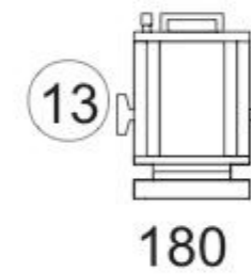

# Le Roman de Renard

GROGUELIN JAMES  
j.groguelin@gmail.com  
06.29.80.64.22

Fond de scène 7 m

Ouverture 8 mètres

-  30 PC 1 kw
-  2 DC 613
-  10 PAR Cp61

25 circuits

1 lecteur MD avec AUTO-PAUSE  
Micros d'ambiance bord plateau