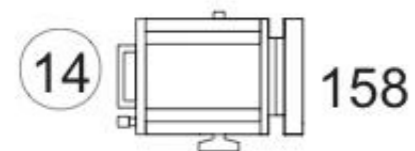

# Le Roman de Renard

GROGUELIN JAMES  
j.groguelin@gmail.com  
06.29.80.64.22

Fond de scène 7 m

Ouverture 8 mètres

-  30 PC 1 kw
-  2 DC 613
-  10 PAR Cp61

25 circuits

1 lecteur MD avec AUTO-PAUSE  
Micros d'ambiance bord plateau