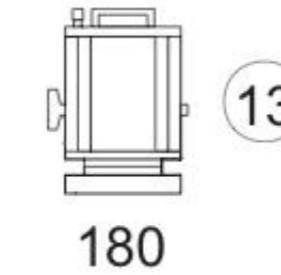

# Le Roman de Renard

GROGUELIN JAMES  
j.groguelin@gmail.com  
06.29.80.64.22

Fond de scène 7 m

Ouverture 8 mètres

-  30 PC 1 kw
-  2 DC 613
-  10 PAR Cp61

25 circuits

1 lecteur MD avec AUTO-PAUSE  
Micros d'ambiance bord plateau