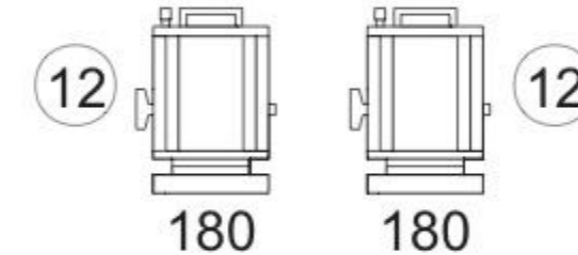

# Le Roman de Renard

GROGUELIN JAMES  
j.groguelin@gmail.com  
06.29.80.64.22

Fond de scène 7 m

Ouverture 8 mètres

-  30 PC 1 kw
-  2 DC 613
-  10 PAR Cp61

25 circuits

1 lecteur MD avec AUTO-PAUSE  
Micros d'ambiance bord plateau