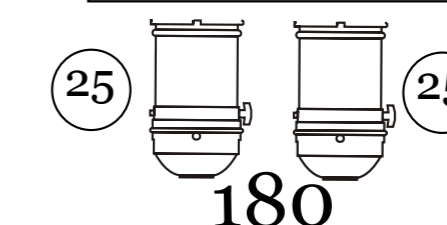

# Le Roman de Renard

GROGUELIN JAMES  
j.groguelin@gmail.com  
06.29.80.64.22

Fond de scène 7 m

Ouverture 8 mètres

-  30 PC 1 kw
-  2 DC 613
-  10 PAR Cp61

25 circuits

1 lecteur MD avec AUTO-PAUSE  
Micros d'ambiance bord plateau