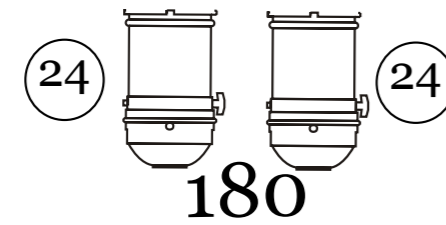

# Le Roman de Renard

GROGUELIN JAMES  
j.groguelin@gmail.com  
06.29.80.64.22

Fond de scène 7 m

Ouverture 8 mètres

-  30 PC 1 kw
-  2 DC 613
-  10 PAR Cp61

25 circuits

1 lecteur MD avec AUTO-PAUSE  
Micros d'ambiance bord plateau