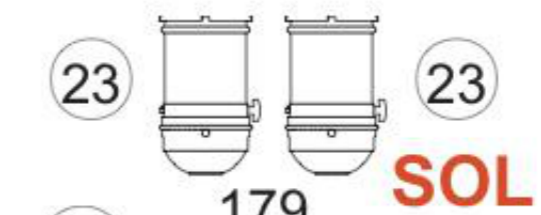

# Le Roman de Renard

GROGUELIN JAMES  
j.groguelin@gmail.com  
06.29.80.64.22

Fond de scène 7 m

Ouverture 8 mètres

-  30 PC 1 kw
-  2 DC 613
-  10 PAR Cp61

25 circuits

1 lecteur MD avec AUTO-PAUSE  
Micros d'ambiance bord plateau